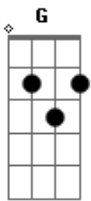

James Blake - Barefoot In The Park (feat. Rosalía)

tom:

G
Agujerito del cielo
F G
Cuelando el brillo de Dios
Am G
Un rayo cayó en tus ojo'
F G
Y me partió el corazón

Am G
Agujerito del cielo
F G
Díctame por dónde ir
Am G
Para yo no equivocarme
F G
Y así ver mi porvenir

Am G
When you're done with me
F G
I see a negative space
Am G
What you've done for me
F G Am G
Who needs to lose someday
F G
Who needs to pray?
Am G
Who needs balance?
F G
I'll see you every day

Am G F
Barefoot in the park
G Am G F G
You start rubbing off on me
Am G F
Barefoot in the park
G Am G F G
You start rubbing off on me

Am G
Ya tengo to' lo que quiero
F G
Ya no puedo pedir má'
Am G
Cuando te tengo a mi la' o
F G
Lo pasa' o se queda atrás'
Am G
Si te apartan de mi vera
F G
Y te tuviera encontrar
Am G
Hasta yo te encontraría
F G
Como el río va a la mar

Am G F
Barefoot in the park
G Am G F G
You start rubbing off on me
Am G F
Barefoot in the park
G Am G F G
You start rubbing off on me

Am G F G
Saturn starts turning off each ring
Am G F G
The sky is locking up I think
Am G F G
I call off the chase
Am G
Who needs balance?
F G
I'll see you everyday

Am G F
Barefoot in the park
G Am G F G
You start rubbing off on me
Am G F
Barefoot in the park
G Am G F G
You start rubbing off on me

Acordes

© ukulele-chords.com