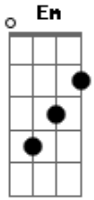

Jamelão - Quem Samba Fica

tom:

Intro: D D7 Em
Bb7 A7 D

D7 Em
Quem samba fica
A7 D
Quem não samba vai embora
D7 Em
Se é homem é meu senhor
A7 D
Se é mulher minha senhora
D7 Em A7
Vou prá Bahia vou ver
D D7
Vapor correr no mar

D7
Eh! Eh!
Em A7
No mar, eh! Eh!
D
No mar
D7 Em
Valha-me nossa senhora
A7 D
Ai, ai, ai, são Benedito

Acordes

© ukulele-chords.com

© ukulele-chords.com

© ukulele-chords.com

© ukulele-chords.com

© ukulele-chords.com

D7 Em
Veja só que bicho feio
A7 D
Pulando que nem cabrito

D7
Eh! Eh!
Em A7
No mar, eh! Eh!
D
No mar
D7 Em
Eu falei com um pai de santo
A7 D
Foi preciso me arrumar
D7 Em
Já acendi as doze velas
A7 D
E joguei flores no mar