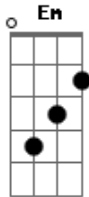

Jamelão - Quem Samba Fica

tom:

Intro: D D7 Em
Bb7 A7 D

D7 Em
Quem samba fica
A7 D
Quem não samba vai embora
D7 Em
Se é homem é meu senhor
A7 D
Se é mulher minha senhora
D7 Em A7
Vou prá Bahia vou ver
D D7
Vapor correr no mar

D7
Eh! Eh!
Em A7
No mar, eh! Eh!
D
No mar
D7 Em
Valha-me nossa senhora
A7 D
Ai, ai, ai, são Benedito

Acordes

© ukulele-chords.com

© ukulele-chords.com

© ukulele-chords.com

© ukulele-chords.com

© ukulele-chords.com

D7 Em
Veja só que bicho feio
A7 D
Pulando que nem cabrito

D7
Eh! Eh!
Em A7
No mar, eh! Eh!
D
No mar
D7 Em
Eu falei com um pai de santo
A7 D
Foi preciso me arrumar
D7 Em
Já acendi as doze velas
A7 D
E joguei flores no mar