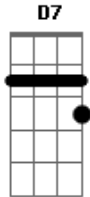

Jamelão - Quem Samba Fica

tom:

Intro: D D7 Em
Bb7 A7 D

D7 Em
Quem samba fica
A7 D
Quem não samba vai embora
D7 Em
Se é homem é meu senhor
A7 D
Se é mulher minha senhora
D7 Em A7
Vou prá Bahia vou ver
D D7
Vapor correr no mar

D7
Eh! Eh!
Em A7
No mar, eh! Eh!
D
No mar
D7 Em
Valha-me nossa senhora
A7 D
Ai, ai, ai, são Benedito

Acordes

© ukulele-chords.com

© ukulele-chords.com

© ukulele-chords.com

© ukulele-chords.com

© ukulele-chords.com

D7 Em
Veja só que bicho feio
A7 D
Pulando que nem cabrito

D7
Eh! Eh!
Em A7
No mar, eh! Eh!
D
No mar
D7 Em
Eu falei com um pai de santo
A7 D
Foi preciso me arrumar
D7 Em
Já acendi as doze velas
A7 D
E joguei flores no mar