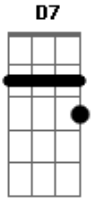

Jamelão - Quem Samba Fica

tom:

Intro: D D7 Em
Bb7 A7 D

D7 Em
Quem samba fica
A7 D
Quem não samba vai embora
D7 Em
Se é homem é meu senhor
A7 D
Se é mulher minha senhora
D7 Em A7
Vou prá Bahia vou ver
D D7
Vapor correr no mar

D7
Eh! Eh!
Em A7
No mar, eh! Eh!
D
No mar
D7 Em
Valha-me nossa senhora
A7 D
Ai, ai, ai, são Benedito

Acordes

© ukulele-chords.com

© ukulele-chords.com

© ukulele-chords.com

© ukulele-chords.com

© ukulele-chords.com

D7 Em
Veja só que bicho feio
A7 D
Pulando que nem cabrito

D7
Eh! Eh!
Em A7
No mar, eh! Eh!
D
No mar
D7 Em
Eu falei com um pai de santo
A7 D
Foi preciso me arrumar
D7 Em
Já acendi as doze velas
A7 D
E joguei flores no mar