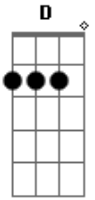

Jamelão - Quem Samba Fica

tom:

Intro: D D7 Em
Bb7 A7 D

D7 Em
Quem samba fica
A7 D
Quem não samba vai embora
D7 Em
Se é homem é meu senhor
A7 D
Se é mulher minha senhora
D7 Em A7
Vou prá Bahia vou ver
D D7
Vapor correr no mar

D7
Eh! Eh!
Em A7
No mar, eh! Eh!
D
No mar
D7 Em
Valha-me nossa senhora
A7 D
Ai, ai, ai, são Benedito

Acordes

© ukulele-chords.com

© ukulele-chords.com

© ukulele-chords.com

© ukulele-chords.com

© ukulele-chords.com

D7 Em
Veja só que bicho feio
A7 D
Pulando que nem cabrito

D7
Eh! Eh!
Em A7
No mar, eh! Eh!
D
No mar
D7 Em
Eu falei com um pai de santo
A7 D
Foi preciso me arrumar
D7 Em
Já acendi as doze velas
A7 D
E joguei flores no mar