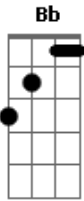

Jamaica Groove - Salvação

Tom: F

Intro: F Bb C F Eb F Bb C F Eb F Bb C

F
A alma é imortal
Bb C F
Não existe nada igual
Eb
Paz e amor
É o que quero para mim F Bb C
F Bb C
Agradecer a Deus e ser feliz
F
Curtir com meus amigos
Eb F Bb C
Uma fogueira e um Nyabinghi
Bb F Eb
Lute pelo o que é seu
F Bb F Eb F
Mas sem usar do mal
Bb F Eb
O bem vai prevalecer
F Bb F Eb F

Basta usar seu lado racional
Bb F Eb F
E a razão, o que leva da vida
Bb F Eb
Como vai saber
F Bb C
Está dentro de você
F
Ouça então
Bb C F Bb C
Tudo isso está ai
F Bb C F Eb
Pare pra pensar e vamos agir
F Bb
Com o nosso coração
C F Bb C
Vivendo entre irmãos
F Bb
Sem discriminação
C F Eb
Essa é a nossa salvação
F Eb F Eb F
Salvação, salvação

Acordes

© ukulele-chords.com

© ukulele-chords.com

© ukulele-chords.com

© ukulele-chords.com