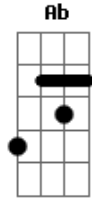

© ukulele-chords.com