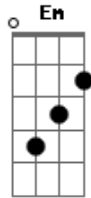

© ukulele-chords.com