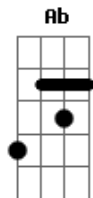

© ukulele-chords.com