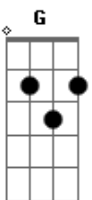

© ukulele-chords.com