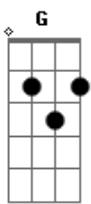

Tava enchendo a cara e toda magoada **Bbm**

E quando cheguei perto, você disse que nem **Db**
Um homem prestava **Ab**

Mas, não levei em consideração **Fm**
Porque tinham partido o seu coração **Bbm**

Pedi uma chance pra mostrar que eu sou **Db**
Diferente **Ab** **Bbm**

Vou começar ligando pra você amanhã **Cm** **Fm**
Eb **Bbm**

Me conte o seu dia pra eu saber se foi bom **Cm** **Fm**
No outro dia, cesta de café-da-manhã **Eb** **Db** **Eb**
Somente depois disso, vou tirar seu batom

[Refrão]

Não quero um casincho com você e nada mais **Ab** **Eb**

Quero do seu jeitinho e com gostinho de **Fm**
Quero mais **Db**

Passeio pelo parque e sorvete ao entardecer **Ab** **Eb**
Fm **Db**

Ficar ao seu ladinho até a gente envelhecer **Fm** **Db**
Bbm **Eb** **Ab**

Eu só vejo a minha vida com você

[Solo] **Eb** **Fm** **Db** **Ab**
Eb **Fm** **Db**

Bbm **Cm** **Fm**
Vou começar ligando pra você amanhã

Me conte o seu dia pra eu saber se foi bom **Eb** **Bbm**

No outro dia, cesta de café-da-manhã **Cm** **Fm**

Somente depois disso, vou tirar seu batom **Eb** **Db** **Eb**

[Refrão]

Não quero um casincho com você e nada mais **Ab** **Eb**

Quero do seu jeitinho e com gostinho de **Fm**
Quero mais **Db**

Passeio pelo parque e sorvete ao entardecer **Ab** **Eb**
Fm **Db**

Ficar ao seu ladinho até a gente envelhecer **Bbm** **Eb** **Ab** **Eb**
Eu só vejo a minha vida com você

Não quero um casincho com você e nada mais **Ab** **Eb**

Quero do seu jeitinho e com gostinho de **Fm**
Quero mais **Db**

Passeio pelo parque e sorvete ao entardecer **Ab** **Eb**
Fm **Db**

Ficar ao seu ladinho até a gente envelhecer **Bbm** **Eb** **Ab** **Eb**
Eu só vejo a minha vida com você

[Solo] **Eb** **Fm** **Db**

Eu só vejo a minha vida com você **Bbm** **Eb** **Ab**

[Final] **Db** **Ab**

Acordes

© ukulele-chords.com