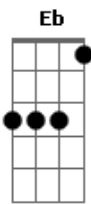

© ukulele-chords.com