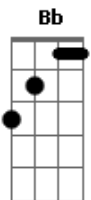

© ukulele-chords.com