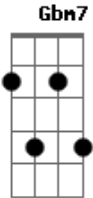

© ukulele-chords.com