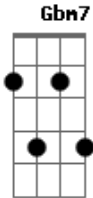

Jairo Lambari Fernandes - Meu Tordilho Pata Negra

Tom: **A**

A
Meu tordilho Pata Negra
É um raio numa cancha,
Fica o vulto no seu trilho
Quando a poeira se desmancha.

Bm
Meu tordilho Pata Negra
Tá sempre desaguaxado...
Levo ele pra batalha,
De suor adocicado.

Gbm
Pra jogar no Pata Negra,
Já, no más, estendo o pala...
Quando larga de boleada,
Desconhece o que é uma tala.

D
Enfrenei o Pata Negra,
E pra indiada não disseram,
Se coçaram na guaiaca,
No gritar de "já se vieram".

Gb

- Lá se vai o Pata Negra...

Bm
Lá se vai a ilusão...
E
A ilusão de quem jogou
A
As patacas no alazão.

(**Bm D Dbm**)
(**Dbm G Gb Bm E A**)
(**D E Dbm Gbm Bm E D**)

A
O alazão vinha gemendo
Numa vara de amarelo,
O que vinha além da poeira
Era a cola do tordilho...

Bm
Vinha o jóquei nas orelhas
A prosear com o Pata Negra:
- Tu garante os "dezesete"
E se "junteo nas pelega"!

Gbm
Desfraldou-se uma bandeira
Nas quilinas do meu flete,
Que ganhou de pata limpa,
Me abanando seu topete!

Acordes

© ukulele-chords.com

© ukulele-chords.com

© ukulele-chords.com

© ukulele-chords.com

© ukulele-chords.com

© ukulele-chords.com

© ukulele-chords.com

© ukulele-chords.com

© ukulele-chords.com

© ukulele-chords.com