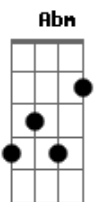

© ukulele-chords.com