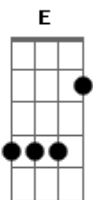

Jairo Lambari Fernandes - Embaixo Dos Bastos

Tom: A

Intro: A E Gbm E D Db D A Gbm E A

A E A
Até parece um retrato tirado em dia de festa
B7 E
Chapéu clareando na testa cada vez que me enforquilha
D Dbm
Num dos crioulos que encilho pra me tornar soberano
Bm E A
Frente ao destino cigano que passa de pai pra filho
B7 E
Feito uma estrela cadente que alumbra algum descampado
D A
Meu baio de cacho atado atira o freio por graça
A Abm Gbm E
Honrando o garbo da raça que a própria história carrega
D E A
E pisa sobre as macegas igual se andasse na praça
D E
Honrando o garbo da raça que a própria história carrega
D E A E A
E pisa sobre as macegas igual se andasse na praça

A Bm
Quando trago uma rosilha serena embaixo dos bastos
E A
Remendo os caminhos gastos me boleando desse altar
E D
Hay yerba para matear um galpão pras guitarreadas
E A
Um verso nas madrugadas e um grilo pra me escutar

E D
Hay yerba para matear um galpão pras guitarreadas
E A

Um verso nas madrugadas e um grilo pra me escutar

(E A D Db Gb B7 E A)

A E A
Se meus bastos não tem velas pra navegar nos varzedos
B7 E
Sei que me basta o segredo de apartar cincha e bocal
D Dbm
E me agrandar no recau de um mouro que a três ontonte
Bm E A
Cismou ser mais que o horizonte bebendo a estrada real

B7 E
Um gateado flor de estampa pra pontear um tropa bruta
D A
Ou sair em reclusa sem ter pressa de volver
A A Abm Gbm E
Quem faz a vida escorrer da cadência de um bom pingo
D E
Traz um olhar de domingo pra cada sol que nascer
D E
Quem faz a vida escorrer da cadência de um bom pingo
D E A
Traz um olhar de domingo pra cada sol que nascer

A Bm
Quando trago uma rosilha serena embaixo dos bastos
E A
Remendo os caminhos gastos me boleando desse altar
E D
Hay yerba para matear um galpão pras guitarreadas
E A
Um verso nas madrugadas e um grilo pra me escutar