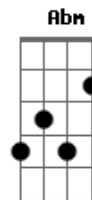

© ukulele-chords.com

© ukulele-chords.com