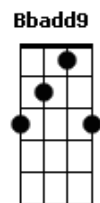

ukulele-chords.com