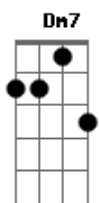

© ukulele-chords.com