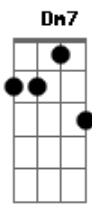

Jairo Bonfim - Sem Deus Não Dá

tom:

Intro: F C Dm7 Bbadd9 Bbm

F C
Amigos se esqueceram de mim chorei
Dm7 Dm7 Bbadd9
Mas percebi dá para viver
F C Dm7 Dm7 Bbadd9
Já vi o alimento faltar e posso afirmar dá para viver
F C
Eu vi a porta não se abrir doeu
Dm7 Dm7 Bbadd9
Mas percebi dá para viver
Dm7
Eu sei que tudo isso é importante
Dm7
Todo mundo busca, quem é que não quer?
Bbadd9
Ter muitos amigos, fartura na mesa
Gm7 C7
Portas abertas qualquer um almeja
Dm7
Eu sei que é essencial
Dm7
Mas se me faltar consigo suportar
Bbadd9 C7
Mas sem tua presença Deus não dá

De que adianta ter o mundo inteiro
Bbadd9

Sem tua presença vivo de fachada
Dm7 Dm7

De que adianta tanta influência
Bbadd9

Sem tua presença não vale de nada

Acordes

© ukulele-chords.com

© ukulele-chords.com

© ukulele-chords.com