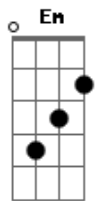

Jairo Aze - Segue a Vida

tom: Em

Em

0 mundo está tão aflito Em Bm7

Está cada vez mais B7 C7

Está longe da verdade Em Bm7

Muito distante da paz B7 C7

Tudo está tão confuso Em Bm7

Já não se tem como reverter B7 C7

0 errado ficou certo Em C

Quem é que pode nos reponder D Am Em

Pelo amor e a maldade Em D

Que têm dentro de um ser Am Em

Pela injustiça e a vaidade D

De quem detem o poder Am Em

Mas o valor da honra e da honestidade Em C D

Am Em

Cabe a mim quanto a você Em Bm7

E assim segue a vida B7 C7

Dia luz noite escuridão Em Bm7

Quem comanda, dirige sem freios Em Bm7

Anda e guia pela contramão B7 C7

Do outro lado os navegantes B7 C7

À deriva de uma embarcação Em Bm7

A viagem é longe e cansativa B7 C7

Não existe outra condução Em D

Pelo amor e a maldade Am Em

Que têm dentro de um ser Em D

Pela injustiça e a vaidade Am Em

De quem detem o poder Em C D

Mas o valor da honra e da honestidade Am Em

Cabe a mim quanto a você

Acordes

© ukulele-chords.com