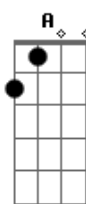

© ukulele-chords.com