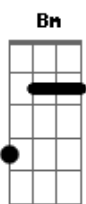

Jaire - Jesús amigo

tom:
D
Gbm **Bm** **Gbm** **Bm**
Hoy, te quiero contar Jesús Amigo, que contigo estoy feliz.
Bm **Gbm** **G** **A**
Si tengo tu amistad lo tengo todo, pues estás dentro de mí
D **A** **G** **A**
Después de comulgar, me haces como tú, me llenas con tu paz
D **A** **G** **A**
En cada pedacito de este pan, completo estás, y así te das
Bm **Gbm** **Bm** **A**
Estás ahí por mí, porque conoces, que sin ti pequeño soy
D **A** **G** **A** **A7**
De ahora en adelante, nada nos, separará, ya lo verás.

Te escondes en el pan, y aunque no te puedo ver,
Gbm **Bm** **G** **A** **A7**
te puedo acompañar, es mi lugar, preferido
D **G** **A**
Hoy quiero comulgar, abrirte mi corazón,
Gbm **Bm** **G** **A**
así de par en par, eres mi mejor, amigo
Bm **Gbm** **Bm** **Gbm**
Dos, mil años atrás a tus amigos, invitaste a cenar,
Bm **Gbm** **G** **A**
y ahí les prometiste que con ellos, por siempre ibas a estar.
D **A** **G** **A**
Y ahora cada vez, que el sacerdote eleva el pan, en el altar,
D **A** **G** **A** **A7**
me pongo de rodillas porque sé, que en esa hostia tú estás.

D **G** **A**

Acordes

© ukulele-chords.com

© ukulele-chords.com

© ukulele-chords.com

© ukulele-chords.com

© ukulele-chords.com

© ukulele-chords.com