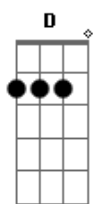

Jaire - Jesús amigo

tom:
D
Gbm **Bm** **Gbm** **Bm**
Hoy, te quiero contar Jesús Amigo, que contigo estoy feliz.
Bm **Gbm** **G** **A**
Si tengo tu amistad lo tengo todo, pues estás dentro de mí
D **A** **G** **A**
Después de comulgar, me haces como tú, me llenas con tu paz
D **A** **G** **A**
En cada pedacito de este pan, completo estás, y así te das
Bm **Gbm** **Bm** **A**
Estás ahí por mí, porque conoces, que sin ti pequeño soy
D **A** **G** **A** **A7**
De ahora en adelante, nada nos, separará, ya lo verás.

Te escondes en el pan, y aunque no te puedo ver,
Gbm **Bm** **G** **A** **A7**
te puedo acompañar, es mi lugar, preferido
D **G** **A**
Hoy quiero comulgar, abrirte mi corazón,
Gbm **Bm** **G** **A**
así de par en par, eres mi mejor, amigo
Bm **Gbm** **Bm** **Gbm**
Dos, mil años atrás a tus amigos, invitaste a cenar,
Bm **Gbm** **G** **A**
y ahí les prometiste que con ellos, por siempre ibas a estar.
D **A** **G** **A**
Y ahora cada vez, que el sacerdote eleva el pan, en el altar,
D **A** **G** **A** **A7**
me pongo de rodillas porque sé, que en esa hostia tú estás.

D **G** **A**

Acordes

© ukulele-chords.com