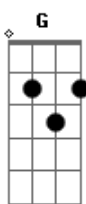

© ukulele-chords.com