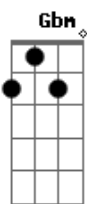

Jaire - Jesús amigo

tom:
D
Gbm **Bm** **Gbm** **Bm**
Hoy, te quiero contar Jesús Amigo, que contigo estoy feliz.
Bm **Gbm** **G** **A**
Si tengo tu amistad lo tengo todo, pues estás dentro de mí
D **A** **G** **A**
Después de comulgar, me haces como tú, me llenas con tu paz
D **A** **G** **A**
En cada pedacito de este pan, completo estás, y así te das
Bm **Gbm** **Bm** **A**
Estás ahí por mí, porque conoces, que sin ti pequeño soy
D **A** **G** **A** **A7**
De ahora en adelante, nada nos, separará, ya lo verás.

Te escondes en el pan, y aunque no te puedo ver,
Gbm **Bm** **G** **A** **A7**
te puedo acompañar, es mi lugar, preferido
D **G** **A**
Hoy quiero comulgar, abrirte mi corazón,
Gbm **Bm** **G** **A**
así de par en par, eres mi mejor, amigo
Bm **Gbm** **Bm** **Gbm**
Dos, mil años atrás a tus amigos, invitaste a cenar,
Bm **Gbm** **G** **A**
y ahí les prometiste que con ellos, por siempre ibas a estar.
D **A** **G** **A**
Y ahora cada vez, que el sacerdote eleva el pan, en el altar,
D **A** **G** **A** **A7**
me pongo de rodillas porque sé, que en esa hostia tú estás.

D **G** **A**

Acordes

© ukulele-chords.com

© ukulele-chords.com

© ukulele-chords.com

© ukulele-chords.com

© ukulele-chords.com

© ukulele-chords.com