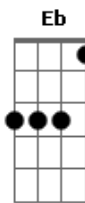

Jair Gonçalves - Halley, o Cometa

tom:

Intro: Cm Cm Cm
Cm Cm Cm
Cm Cm Cm
Cm Cm Cm

[Primeira Parte]

Gm Gm Gm Gm Gm Gm
Pela tarde ouço rumores do teu andar
Gm Gm Gm Gm Gm Gm
Nos rumores a imagem de alguém que vem
Gm Gm Gm Gm Gm Gm
Caminhando fez o passo que eu tracei
Gm Gm Gm Gm Gm Gm
Pelas ruas da cidade ao buscar você

[Refrão]

F Gm F Gm
Sinto que você pode chegar
F Gm C Gm
No momento em que Halley passar
F Gm F Gm
Sinto você perto de mim
F Gm Eb Gm
Vou olhando tua estrela a brilhar
F Gm F Gm
Sinto que você pode chegar
F Gm C Gm
No momento em que Halley passar
F Gm F Gm
Sinto você perto de mim
F Gm Eb Gm
Vou sentindo tua vibração

[Final] Gm Ab Bb Cm Gm Ab Bb Gm Ab (8x)

© ukulele-chords.com

© ukulele-chords.com

© ukulele-chords.com

© ukulele-chords.com

© ukulele-chords.com

© ukulele-chords.com

© ukulele-chords.com