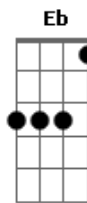

Jair Gonçalves - Halley, o Cometa

tom:

Intro: Cm Cm Cm
Cm Cm Cm
Cm Cm Cm
Cm Cm Cm

[Primeira Parte]

Gm Gm Gm Gm Gm Gm
Pela tarde ouço rumores do teu andar
Gm Gm Gm Gm Gm Gm
Nos rumores a imagem de alguém que vem
Gm Gm Gm Gm Gm Gm
Caminhando fez o passo que eu tracei
Gm Gm Gm Gm Gm Gm
Pelas ruas da cidade ao buscar você

[Refrão]

F Gm F Gm
Sinto que você pode chegar
F Gm C Gm
No momento em que Halley passar
F Gm F Gm
Sinto você perto de mim
F Gm Eb Gm
Vou olhando tua estrela a brilhar
F Gm F Gm
Sinto que você pode chegar
F Gm C Gm
No momento em que Halley passar
F Gm F Gm
Sinto você perto de mim
F Gm Eb Gm
Vou sentindo tua vibração

[Final] Gm Ab Bb Cm Gm Ab Bb Gm Ab (8x)

© ukulele-chords.com

© ukulele-chords.com

© ukulele-chords.com

© ukulele-chords.com

© ukulele-chords.com

© ukulele-chords.com

© ukulele-chords.com