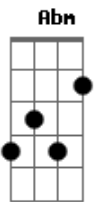

Jair e Nonato - Outra Saída

tom:

Intro: B Gb E B
 B
 Você chegou do nada e sem
 E
 Perceber
 Já foi tomando conta do meu
 Abm
 Coração
 Gb
 E aí, como é que a gente
 E
 Fica?
 Abm Gb
 Complica, você nem sabe o
 E
 Que quer pra sua vida
 Abm Gb
 Então pra que juntar a sua
 E
 Com a minha?

B Gb
 Só vejo uma saída
 Dbm E
 É mesmo a despedida
 B
 Você entrou sem permissão
 Gb
 Na minha vida
 Dbm
 Que até tenho medo de ter
 E
 Recaída

B Gb
 Só vejo uma saída
 Dbm E
 É mesmo a despedida
 B
 Você entrou sem permissão
 Gb
 Na minha vida
 Dbm
 Que até tenho medo de ter
 E

Acordes

© ukulele-chords.com

© ukulele-chords.com

© ukulele-chords.com

© ukulele-chords.com

© ukulele-chords.com

Recaída

(B Gb Dbm Abm Gb E)
 Abm Gb
 Complica, você nem sabe o
 E
 Que quer pra sua vida
 Abm Gb
 Então pra que juntar a sua
 E
 Com a minha?
 B Gb
 Só vejo uma saída
 Dbm E
 É mesmo a despedida
 B
 Você entrou sem permissão
 Gb
 Na minha vida
 Dbm
 Que até tenho medo de ter
 E
 Recaída

B Gb
 Só vejo uma saída
 Dbm E
 É mesmo a despedida
 B
 Você entrou sem permissão
 Gb
 Na minha vida
 Dbm
 Que até tenho medo de ter
 E
 Recaída

B Gb
 Só vejo uma saída
 Dbm E
 É mesmo a despedida
 B
 Você entrou sem permissão
 Gb
 Na minha vida
 Dbm
 Que até tenho medo de ter
 E B
 Recaída