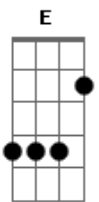

# Jair e Nonato - Outra Saída

tom:

Intro: B Gb E B  
 B  
 Você chegou do nada e sem  
 E  
 Perceber  
 Já foi tomando conta do meu  
 Abm  
 Coração  
 Gb  
 E aí, como é que a gente  
 E  
 Fica?  
 Abm Gb  
 Complica, você nem sabe o  
 E  
 Que quer pra sua vida  
 Abm Gb  
 Então pra que juntar a sua  
 E  
 Com a minha?

B Gb  
 Só vejo uma saída  
 Dbm E  
 É mesmo a despedida  
 B  
 Você entrou sem permissão  
 Gb  
 Na minha vida  
 Dbm  
 Que até tenho medo de ter  
 E  
 Recaída

B Gb  
 Só vejo uma saída  
 Dbm E  
 É mesmo a despedida  
 B  
 Você entrou sem permissão  
 Gb  
 Na minha vida  
 Dbm  
 Que até tenho medo de ter  
 E

## Acordes

© ukulele-chords.com

© ukulele-chords.com

© ukulele-chords.com

© ukulele-chords.com

© ukulele-chords.com

Recaída

( B Gb Dbm Abm Gb E )  
 Abm Gb  
 Complica, você nem sabe o  
 E  
 Que quer pra sua vida  
 Abm Gb  
 Então pra que juntar a sua  
 E  
 Com a minha?  
 B Gb  
 Só vejo uma saída  
 Dbm E  
 É mesmo a despedida  
 B  
 Você entrou sem permissão  
 Gb  
 Na minha vida  
 Dbm  
 Que até tenho medo de ter  
 E  
 Recaída

B Gb  
 Só vejo uma saída  
 Dbm E  
 É mesmo a despedida  
 B  
 Você entrou sem permissão  
 Gb  
 Na minha vida  
 Dbm  
 Que até tenho medo de ter  
 E  
 Recaída

B Gb  
 Só vejo uma saída  
 Dbm E  
 É mesmo a despedida  
 B  
 Você entrou sem permissão  
 Gb  
 Na minha vida  
 Dbm  
 Que até tenho medo de ter  
 E B  
 Recaída