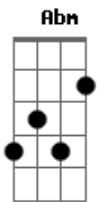

Jair e Nonato - Outra Saída

tom:

Intro: B Gb E B
 B
 Você chegou do nada e sem
 E
 Perceber
 Já foi tomando conta do meu
 Abm
 Coração
 Gb
 E aí, como é que a gente
 E
 Fica?
 Abm Gb
 Complica, você nem sabe o
 E
 Que quer pra sua vida
 Abm Gb
 Então pra que juntar a sua
 E
 Com a minha?

B Gb
 Só vejo uma saída
 Dbm E
 É mesmo a despedida
 B
 Você entrou sem permissão
 Gb
 Na minha vida
 Dbm
 Que até tenho medo de ter
 E
 Recaída

B Gb
 Só vejo uma saída
 Dbm E
 É mesmo a despedida
 B
 Você entrou sem permissão
 Gb
 Na minha vida
 Dbm
 Que até tenho medo de ter
 E

Acordes

© ukulele-chords.com

© ukulele-chords.com

© ukulele-chords.com

© ukulele-chords.com

© ukulele-chords.com

Recaída

(B Gb Dbm Abm Gb E)
 Abm Gb
 Complica, você nem sabe o
 E
 Que quer pra sua vida
 Abm Gb
 Então pra que juntar a sua
 E
 Com a minha?
 B Gb
 Só vejo uma saída
 Dbm E
 É mesmo a despedida
 B
 Você entrou sem permissão
 Gb
 Na minha vida
 Dbm
 Que até tenho medo de ter
 E
 Recaída

B Gb
 Só vejo uma saída
 Dbm E
 É mesmo a despedida
 B
 Você entrou sem permissão
 Gb
 Na minha vida
 Dbm
 Que até tenho medo de ter
 E
 Recaída

B Gb
 Só vejo uma saída
 Dbm E
 É mesmo a despedida
 B
 Você entrou sem permissão
 Gb
 Na minha vida
 Dbm
 Que até tenho medo de ter
 E B
 Recaída