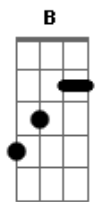

Jair e Nonato - Outra Saída

tom:

Intro: B Gb E B
 B
 Você chegou do nada e sem
 E
 Perceber
 Já foi tomando conta do meu
 Abm
 Coração
 Gb
 E aí, como é que a gente
 E
 Fica?
 Abm Gb
 Complica, você nem sabe o
 E
 Que quer pra sua vida
 Abm Gb
 Então pra que juntar a sua
 E
 Com a minha?

B Gb
 Só vejo uma saída
 Dbm E
 É mesmo a despedida
 B
 Você entrou sem permissão
 Gb
 Na minha vida
 Dbm
 Que até tenho medo de ter
 E
 Recaída

B Gb
 Só vejo uma saída
 Dbm E
 É mesmo a despedida
 B
 Você entrou sem permissão
 Gb
 Na minha vida
 Dbm
 Que até tenho medo de ter
 E

Acordes

© ukulele-chords.com

© ukulele-chords.com

© ukulele-chords.com

© ukulele-chords.com

© ukulele-chords.com

Recaída

(B Gb Dbm Abm Gb E)
 Abm Gb
 Complica, você nem sabe o
 E
 Que quer pra sua vida
 Abm Gb
 Então pra que juntar a sua
 E
 Com a minha?
 B Gb
 Só vejo uma saída
 Dbm E
 É mesmo a despedida
 B
 Você entrou sem permissão
 Gb
 Na minha vida
 Dbm
 Que até tenho medo de ter
 E
 Recaída

B Gb
 Só vejo uma saída
 Dbm E
 É mesmo a despedida
 B
 Você entrou sem permissão
 Gb
 Na minha vida
 Dbm
 Que até tenho medo de ter
 E
 Recaída

B Gb
 Só vejo uma saída
 Dbm E
 É mesmo a despedida
 B
 Você entrou sem permissão
 Gb
 Na minha vida
 Dbm
 Que até tenho medo de ter
 E B
 Recaída