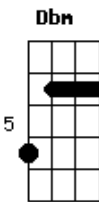

Jair e Nonato - Outra Saída

tom:

Intro: B Gb E B
 B
 Você chegou do nada e sem
 E
 Perceber
 Já foi tomando conta do meu
 Abm
 Coração
 Gb
 E aí, como é que a gente
 E
 Fica?
 Abm Gb
 Complica, você nem sabe o
 E
 Que quer pra sua vida
 Abm Gb
 Então pra que juntar a sua
 E
 Com a minha?

B Gb
 Só vejo uma saída
 Dbm E
 É mesmo a despedida
 B
 Você entrou sem permissão
 Gb
 Na minha vida
 Dbm
 Que até tenho medo de ter
 E
 Recaída

B Gb
 Só vejo uma saída
 Dbm E
 É mesmo a despedida
 B
 Você entrou sem permissão
 Gb
 Na minha vida
 Dbm
 Que até tenho medo de ter
 E

Acordes

© ukulele-chords.com

© ukulele-chords.com

© ukulele-chords.com

© ukulele-chords.com

© ukulele-chords.com

Recaída

(B Gb Dbm Abm Gb E)
 Abm Gb
 Complica, você nem sabe o
 E
 Que quer pra sua vida
 Abm Gb
 Então pra que juntar a sua
 E
 Com a minha?
 B Gb
 Só vejo uma saída
 Dbm E
 É mesmo a despedida
 B
 Você entrou sem permissão
 Gb
 Na minha vida
 Dbm
 Que até tenho medo de ter
 E
 Recaída