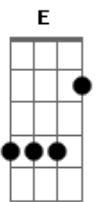

Jair e Nonato - Outra Saída

tom:

Intro: B Gb E B
 B
 Você chegou do nada e sem
 E
 Perceber
 Já foi tomando conta do meu
 Abm
 Coração
 Gb
 E aí, como é que a gente
 E
 Fica?
 Abm Gb
 Complica, você nem sabe o
 E
 Que quer pra sua vida
 Abm Gb
 Então pra que juntar a sua
 E
 Com a minha?

B Gb
 Só vejo uma saída
 Dbm E
 É mesmo a despedida
 B
 Você entrou sem permissão
 Gb
 Na minha vida
 Dbm
 Que até tenho medo de ter
 E
 Recaída

B Gb
 Só vejo uma saída
 Dbm E
 É mesmo a despedida
 B
 Você entrou sem permissão
 Gb
 Na minha vida
 Dbm
 Que até tenho medo de ter
 E

Acordes

© ukulele-chords.com

© ukulele-chords.com

© ukulele-chords.com

© ukulele-chords.com

© ukulele-chords.com

Recaída

(B Gb Dbm Abm Gb E)
 Abm Gb
 Complica, você nem sabe o
 E
 Que quer pra sua vida
 Abm Gb
 Então pra que juntar a sua
 E
 Com a minha?
 B Gb
 Só vejo uma saída
 Dbm E
 É mesmo a despedida
 B
 Você entrou sem permissão
 Gb
 Na minha vida
 Dbm
 Que até tenho medo de ter
 E
 Recaída

B Gb
 Só vejo uma saída
 Dbm E
 É mesmo a despedida
 B
 Você entrou sem permissão
 Gb
 Na minha vida
 Dbm
 Que até tenho medo de ter
 E
 Recaída

B Gb
 Só vejo uma saída
 Dbm E
 É mesmo a despedida
 B
 Você entrou sem permissão
 Gb
 Na minha vida
 Dbm
 Que até tenho medo de ter
 E B
 Recaída