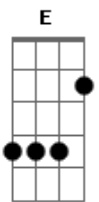

Jair e Nonato - Outra Saída

tom:

Intro: B Gb E B
 B
 Você chegou do nada e sem
 E
 Perceber
 Já foi tomando conta do meu
 Abm
 Coração
 Gb
 E aí, como é que a gente
 E
 Fica?
 Abm Gb
 Complica, você nem sabe o
 E
 Que quer pra sua vida
 Abm Gb
 Então pra que juntar a sua
 E
 Com a minha?

B Gb
 Só vejo uma saída
 Dbm E
 É mesmo a despedida
 B
 Você entrou sem permissão
 Gb
 Na minha vida
 Dbm
 Que até tenho medo de ter
 E
 Recaída

B Gb
 Só vejo uma saída
 Dbm E
 É mesmo a despedida
 B
 Você entrou sem permissão
 Gb
 Na minha vida
 Dbm
 Que até tenho medo de ter
 E

Acordes

© ukulele-chords.com

© ukulele-chords.com

© ukulele-chords.com

© ukulele-chords.com

© ukulele-chords.com

Recaída

(B Gb Dbm Abm Gb E)
 Abm Gb
 Complica, você nem sabe o
 E
 Que quer pra sua vida
 Abm Gb
 Então pra que juntar a sua
 E
 Com a minha?
 B Gb
 Só vejo uma saída
 Dbm E
 É mesmo a despedida
 B
 Você entrou sem permissão
 Gb
 Na minha vida
 Dbm
 Que até tenho medo de ter
 E
 Recaída

B Gb
 Só vejo uma saída
 Dbm E
 É mesmo a despedida
 B
 Você entrou sem permissão
 Gb
 Na minha vida
 Dbm
 Que até tenho medo de ter
 E
 Recaída

B Gb
 Só vejo uma saída
 Dbm E
 É mesmo a despedida
 B
 Você entrou sem permissão
 Gb
 Na minha vida
 Dbm
 Que até tenho medo de ter
 E B
 Recaída