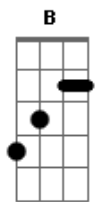

# Jair e Nonato - Outra Saída

tom:

Intro: B Gb E B  
 B  
 Você chegou do nada e sem  
 E  
 Perceber  
 Já foi tomando conta do meu  
 Abm  
 Coração  
 Gb  
 E aí, como é que a gente  
 E  
 Fica?  
 Abm Gb  
 Complica, você nem sabe o  
 E  
 Que quer pra sua vida  
 Abm Gb  
 Então pra que juntar a sua  
 E  
 Com a minha?

B Gb  
 Só vejo uma saída  
 Dbm E  
 É mesmo a despedida  
 B  
 Você entrou sem permissão  
 Gb  
 Na minha vida  
 Dbm  
 Que até tenho medo de ter  
 E  
 Recaída

B Gb  
 Só vejo uma saída  
 Dbm E  
 É mesmo a despedida  
 B  
 Você entrou sem permissão  
 Gb  
 Na minha vida  
 Dbm  
 Que até tenho medo de ter  
 E

## Acordes

© ukulele-chords.com

© ukulele-chords.com

© ukulele-chords.com

© ukulele-chords.com

© ukulele-chords.com

Recaída

( B Gb Dbm Abm Gb E )  
 Abm Gb  
 Complica, você nem sabe o  
 E  
 Que quer pra sua vida  
 Abm Gb  
 Então pra que juntar a sua  
 E  
 Com a minha?  
 B Gb  
 Só vejo uma saída  
 Dbm E  
 É mesmo a despedida  
 B  
 Você entrou sem permissão  
 Gb  
 Na minha vida  
 Dbm  
 Que até tenho medo de ter  
 E  
 Recaída

B Gb  
 Só vejo uma saída  
 Dbm E  
 É mesmo a despedida  
 B  
 Você entrou sem permissão  
 Gb  
 Na minha vida  
 Dbm  
 Que até tenho medo de ter  
 E  
 Recaída

B Gb  
 Só vejo uma saída  
 Dbm E  
 É mesmo a despedida  
 B  
 Você entrou sem permissão  
 Gb  
 Na minha vida  
 Dbm  
 Que até tenho medo de ter  
 E B  
 Recaída