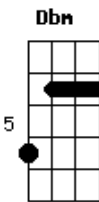

# Jair e Nonato - Outra Saída

tom:

Intro: B Gb E B  
 B  
 Você chegou do nada e sem  
 E  
 Perceber  
 Já foi tomando conta do meu  
 Abm  
 Coração  
 Gb  
 E aí, como é que a gente  
 E  
 Fica?  
 Abm Gb  
 Complica, você nem sabe o  
 E  
 Que quer pra sua vida  
 Abm Gb  
 Então pra que juntar a sua  
 E  
 Com a minha?

B Gb  
 Só vejo uma saída  
 Dbm E  
 É mesmo a despedida  
 B  
 Você entrou sem permissão  
 Gb  
 Na minha vida  
 Dbm  
 Que até tenho medo de ter  
 E  
 Recaída

B Gb  
 Só vejo uma saída  
 Dbm E  
 É mesmo a despedida  
 B  
 Você entrou sem permissão  
 Gb  
 Na minha vida  
 Dbm  
 Que até tenho medo de ter  
 E

## Acordes

© ukulele-chords.com

© ukulele-chords.com

© ukulele-chords.com

© ukulele-chords.com

© ukulele-chords.com

Recaída

( B Gb Dbm Abm Gb E )  
 Abm Gb  
 Complica, você nem sabe o  
 E  
 Que quer pra sua vida  
 Abm Gb  
 Então pra que juntar a sua  
 E  
 Com a minha?  
 B Gb  
 Só vejo uma saída  
 Dbm E  
 É mesmo a despedida  
 B  
 Você entrou sem permissão  
 Gb  
 Na minha vida  
 Dbm  
 Que até tenho medo de ter  
 E  
 Recaída