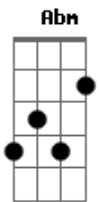

# Jair e Nonato - Outra Saída

tom:

Intro: B Gb E B  
 B  
 Você chegou do nada e sem  
 E  
 Perceber  
 Já foi tomando conta do meu  
 Abm  
 Coração  
 Gb  
 E aí, como é que a gente  
 E  
 Fica?  
 Abm Gb  
 Complica, você nem sabe o  
 E  
 Que quer pra sua vida  
 Abm Gb  
 Então pra que juntar a sua  
 E  
 Com a minha?

B Gb  
 Só vejo uma saída  
 Dbm E  
 É mesmo a despedida  
 B  
 Você entrou sem permissão  
 Gb  
 Na minha vida  
 Dbm  
 Que até tenho medo de ter  
 E  
 Recaída

B Gb  
 Só vejo uma saída  
 Dbm E  
 É mesmo a despedida  
 B  
 Você entrou sem permissão  
 Gb  
 Na minha vida  
 Dbm  
 Que até tenho medo de ter  
 E

## Acordes

© ukulele-chords.com

© ukulele-chords.com

© ukulele-chords.com

© ukulele-chords.com

© ukulele-chords.com

Recaída

( B Gb Dbm Abm Gb E )  
 Abm Gb  
 Complica, você nem sabe o  
 E  
 Que quer pra sua vida  
 Abm Gb  
 Então pra que juntar a sua  
 E  
 Com a minha?  
 B Gb  
 Só vejo uma saída  
 Dbm E  
 É mesmo a despedida  
 B  
 Você entrou sem permissão  
 Gb  
 Na minha vida  
 Dbm  
 Que até tenho medo de ter  
 E  
 Recaída

B Gb  
 Só vejo uma saída  
 Dbm E  
 É mesmo a despedida  
 B  
 Você entrou sem permissão  
 Gb  
 Na minha vida  
 Dbm  
 Que até tenho medo de ter  
 E  
 Recaída

B Gb  
 Só vejo uma saída  
 Dbm E  
 É mesmo a despedida  
 B  
 Você entrou sem permissão  
 Gb  
 Na minha vida  
 Dbm  
 Que até tenho medo de ter  
 E B  
 Recaída