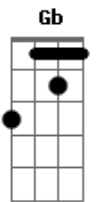

# Jair e Nonato - Outra Saída

tom:

Intro: B Gb E B  
 B  
 Você chegou do nada e sem  
 E  
 Perceber  
 Já foi tomando conta do meu  
 Abm  
 Coração  
 Gb  
 E aí, como é que a gente  
 E  
 Fica?  
 Abm Gb  
 Complica, você nem sabe o  
 E  
 Que quer pra sua vida  
 Abm Gb  
 Então pra que juntar a sua  
 E  
 Com a minha?

B Gb  
 Só vejo uma saída  
 Dbm E  
 É mesmo a despedida  
 B  
 Você entrou sem permissão  
 Gb  
 Na minha vida  
 Dbm  
 Que até tenho medo de ter  
 E  
 Recaída

B Gb  
 Só vejo uma saída  
 Dbm E  
 É mesmo a despedida  
 B  
 Você entrou sem permissão  
 Gb  
 Na minha vida  
 Dbm  
 Que até tenho medo de ter  
 E

## Acordes

© ukulele-chords.com

© ukulele-chords.com

© ukulele-chords.com

© ukulele-chords.com

© ukulele-chords.com

Recaída

( B Gb Dbm Abm Gb E )  
 Abm Gb  
 Complica, você nem sabe o  
 E  
 Que quer pra sua vida  
 Abm Gb  
 Então pra que juntar a sua  
 E  
 Com a minha?  
 B Gb  
 Só vejo uma saída  
 Dbm E  
 É mesmo a despedida  
 B  
 Você entrou sem permissão  
 Gb  
 Na minha vida  
 Dbm  
 Que até tenho medo de ter  
 E  
 Recaída

B Gb  
 Só vejo uma saída  
 Dbm E  
 É mesmo a despedida  
 B  
 Você entrou sem permissão  
 Gb  
 Na minha vida  
 Dbm  
 Que até tenho medo de ter  
 E  
 Recaída

B Gb  
 Só vejo uma saída  
 Dbm E  
 É mesmo a despedida  
 B  
 Você entrou sem permissão  
 Gb  
 Na minha vida  
 Dbm  
 Que até tenho medo de ter  
 E B  
 Recaída