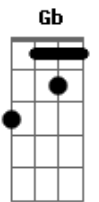

Jair e Nonato - Outra Saída

tom:

Intro: B Gb E B
 B
 Você chegou do nada e sem
 E
 Perceber
 Já foi tomando conta do meu
 Abm
 Coração
 Gb
 E aí, como é que a gente
 E
 Fica?
 Abm Gb
 Complica, você nem sabe o
 E
 Que quer pra sua vida
 Abm Gb
 Então pra que juntar a sua
 E
 Com a minha?

B Gb
 Só vejo uma saída
 Dbm E
 É mesmo a despedida
 B
 Você entrou sem permissão
 Gb
 Na minha vida
 Dbm
 Que até tenho medo de ter
 E
 Recaída

B Gb
 Só vejo uma saída
 Dbm E
 É mesmo a despedida
 B
 Você entrou sem permissão
 Gb
 Na minha vida
 Dbm
 Que até tenho medo de ter
 E

Acordes

© ukulele-chords.com

© ukulele-chords.com

© ukulele-chords.com

© ukulele-chords.com

© ukulele-chords.com

Recaída

(B Gb Dbm Abm Gb E)
 Abm Gb
 Complica, você nem sabe o
 E
 Que quer pra sua vida
 Abm Gb
 Então pra que juntar a sua
 E
 Com a minha?
 B Gb
 Só vejo uma saída
 Dbm E
 É mesmo a despedida
 B
 Você entrou sem permissão
 Gb
 Na minha vida
 Dbm
 Que até tenho medo de ter
 E
 Recaída

B Gb
 Só vejo uma saída
 Dbm E
 É mesmo a despedida
 B
 Você entrou sem permissão
 Gb
 Na minha vida
 Dbm
 Que até tenho medo de ter
 E
 Recaída

B Gb
 Só vejo uma saída
 Dbm E
 É mesmo a despedida
 B
 Você entrou sem permissão
 Gb
 Na minha vida
 Dbm
 Que até tenho medo de ter
 E B
 Recaída