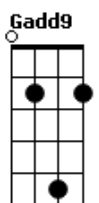

© ukulele-chords.com