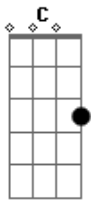

Jaime Murrel - A Quien Iré

tom:

Intro: G G7 G

[Primeira Parte]

G C
En este mundo lleno de dolor
G D D7
Rodeado estoy de pruebas mil
G C
Soy incapaz de luchar con satanás
G D G D
En esta lucha tan hostil

[Refrão]

G7 C
A quien iré, oh! a quien iré
G D D7
A quien iré si no a Jesús
G7 C
El me salvó, mi alma transformó
G D G
A quien iré si no a Jesús

Acordes

© ukulele-chords.com

© ukulele-chords.com

© ukulele-chords.com

© ukulele-chords.com

© ukulele-chords.com

(G G7)

[Segunda Parte]

G C
Cristo es el único camino a Dios
G D D7
Mi gozo es caminar con El
G C
En ningun otro hay salud y paz
G D G D
Cristo es el principe de paz

[Refrão]

G7 C
A quien iré, oh! a quien iré
G D D7
A quien iré si no a Jesús
G7 C
El me salvó, mi alma transformó
G D G
A quien iré si no a Jesús

[Final] G G7