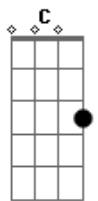

© ukulele-chords.com