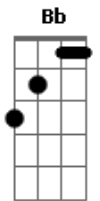

Jaime e Nair - Samuel Arcanjo

tom:

Intro: C G Am G

Am D C D
 Samuel Arcanjo na casa do sol
 Am D C D
 Tens nas mãos a faca, na mesa o pão
 Am D C D
 Através da porta que dá no quintal
 Am D C D
 Ele olha a falta que faz seu amor

C G Bb F
 Um dia batendo no outro e ele tão só
 C G Bb F
 A cama vazia no quarto e ele tão só
 C G A A A Am
 Arcanjo perdeu a mulher

Am D C D
 Samuel na mesa tomando café
 Am D F
 Olha para a janela que dá para o céu

F G Am F C
 Samuel, Samuel

C G Bb F
 Levanta da sua cadeira e vai pro quintal
 C G Bb F
 Sai da casa do quintal e vai pro quintal
 C G Am
 Olha pro rio e pro ar

Am D C D
 Samuel olhando pra água sorri
 Am D F
 Samuel se viu na água do rio
 Am D C D
 Já não sente a falta da sua mulher
 Am D F
 Pois agora mora no fundo do rio
 F G Am F C
 Samuel, Samuel

C G
 Samuel Arcanjo
 Am G
 Anjo Samuel

Acordes

© ukulele-chords.com

© ukulele-chords.com

© ukulele-chords.com

© ukulele-chords.com

© ukulele-chords.com

© ukulele-chords.com