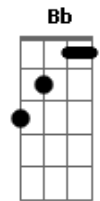

Jaime e Nair - Samuel Arcanjo

tom:

Intro: C G Am G

Am D C D
 Samuel Arcanjo na casa do sol
 Am D C D
 Tens nas mãos a faca, na mesa o pão
 Am D C D
 Através da porta que dá no quintal
 Am D C D
 Ele olha a falta que faz seu amor

C G Bb F
 Um dia batendo no outro e ele tão só
 C G Bb F
 A cama vazia no quarto e ele tão só
 C G A A A Am
 Arcanjo perdeu a mulher

Am D C D
 Samuel na mesa tomando café
 Am D F
 Olha para a janela que dá para o céu

F G Am F C
 Samuel, Samuel

C G Bb F
 Levanta da sua cadeira e vai pro quintal
 C G Bb F
 Sai da casa do quintal e vai pro quintal
 C G Am
 Olha pro rio e pro ar

Am D C D
 Samuel olhando pra água sorri
 Am D F
 Samuel se viu na água do rio
 Am D C D
 Já não sente a falta da sua mulher
 Am D F
 Pois agora mora no fundo do rio
 F G Am F C
 Samuel, Samuel

C G
 Samuel Arcanjo
 Am G
 Anjo Samuel

Acordes

© ukulele-chords.com

© ukulele-chords.com

© ukulele-chords.com

© ukulele-chords.com

© ukulele-chords.com

© ukulele-chords.com