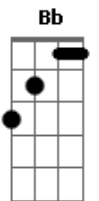

Jailson Fernandes da Silva - Muriçoca Suicida

tom:

Intro: Bb Ab Gb

G
Depois de um dia sofrido

Não lembrei do que tinha esquecido

Ligo a tv, o gás secou, a água acabou e a luz aumento

A
E ainda tem você com seu zumbido

D E
E ainda vem você no meu ouvido

[Refrão]

Muriçoca suicidaaa

Kamikaze kamicaze

G
Depois de um dia sofrido

Não lembrei do que tinha esquecido

Acordes

© ukulele-chords.com

© ukulele-chords.com

© ukulele-chords.com

© ukulele-chords.com

© ukulele-chords.com

© ukulele-chords.com

© ukulele-chords.com

© ukulele-chords.com

G B
Ligo a tv, o gás secou, a água acabou e a luz aumento