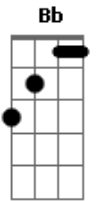

Jailson Fernandes da Silva - Muriçoca Suicida

tom:

Intro: Bb Ab Gb

G
Depois de um dia sofrido

Não lembrei do que tinha esquecido

Ligo a tv, o gás secou, a água acabou e a luz aumento

E ainda tem você com seu zumbido

E ainda vem você no meu ouvido

[Refrão]

Muriçoca suicidaaa

Kamikaze kamicaze

G
Depois de um dia sofrido

Não lembrei do que tinha esquecido

Acordes

© ukulele-chords.com

© ukulele-chords.com

© ukulele-chords.com

© ukulele-chords.com

© ukulele-chords.com

© ukulele-chords.com

© ukulele-chords.com

© ukulele-chords.com

G Ligo a tv, o gás secou, a água acabou e a luz aumento