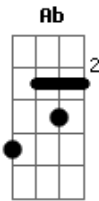

Jailson Fernandes da Silva - Muriçoca Suicida

tom:

Intro: Bb Ab Gb

G
Depois de um dia sofrido

Não lembrei do que tinha esquecido

Ligo a tv, o gás secou, a água acabou e a luz aumento

E ainda tem você com seu zumbido

E ainda vem você no meu ouvido

[Refrão]

Muriçoca suicidaaa

Kamikaze kamicaze

G
Depois de um dia sofrido

Não lembrei do que tinha esquecido

Acordes

© ukulele-chords.com

© ukulele-chords.com

© ukulele-chords.com

© ukulele-chords.com

© ukulele-chords.com

© ukulele-chords.com

© ukulele-chords.com

© ukulele-chords.com

G Ligo a tv, o gás secou, a água acabou e a luz aumento