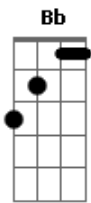

Jah Live - Provações

Tom: **F**

Cm **Dm**
 Olhe Para O Céu Ele Vai Guiando Você
Cm **Dm**
 Olhe Para O Céu Pra Não Se Perder
Bb **C** **Dm**
 A Boa Vibração Depende Da Sua Recepção
Bb **C** **F**
 É Você Quem Escolhe Se Aceita ou Não
Dm
 Acenda **A** Luz Que Esta Dentro De Você

Valorize O Que Os Olhos Não Podem Ver
Cm **Dm**
 Que **A** Sua Fé Crescerá Todo Dia
Cm **Dm**

É a Sua Fé Sendo Fortalecida
Bb **C** **Dm**
 Jah Prova Sua Fé é Nas Pequenas Coisas é
Bb **C** **F**
 E Se Não Tem Raiz Não Fica de Pé
Dm
 Essa Vida è Pra Frutificar
 Ainda, Ainda é Tempo de Pensar
Cm **Dm**
 Tempo de Sonhar,
Cm **Dm**
 De Renovar o Viver.

(**Cm** **Dm**) (4x)

(**Bb** **Dm**) (4x)

Acordes

© ukulele-chords.com

© ukulele-chords.com

© ukulele-chords.com

© ukulele-chords.com

© ukulele-chords.com