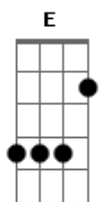

Jads e Jadson - Cavalo de Tróia

tom:

Intro: Dbm A E Dbm A
Dbm A Dbm A

Dbm B E A B Dbm
Se já superou, deve questionar esse amor
A B
Nenhum pingo de má intenção pude ver no seu rosto
E B Dbm
Seu coração pra mim, deve ser um cavalo de Tróia
A B E B
Por dentro só mentira, e tão lindo pra quem vê de fora

A B
Eu fui brutalmente jogado pra fora
E B Dbm
Tô mais enrolado que fumo de corda
A B
Depois que me deu esse presente grego
E B E
Da palavra amor, o bruto pegou medo

A B
Eu fui brutalmente jogado pra fora
E B Dbm
Tô mais enrolado que fumo de corda
A B
Depois que me deu esse presente grego
E B E
Da palavra amor, o bruto pegou medo

Acordes

© ukulele-chords.com

© ukulele-chords.com

© ukulele-chords.com

© ukulele-chords.com

(A B Dbm A B)
(Dbm A Dbm)

Dbm B E A B Dbm
Se já superou, deve questionar esse amor
A B
Nenhum pingo de má intenção pude ver no seu rosto
E B Dbm
Seu coração pra mim, deve ser um cavalo de Tróia
A B E B
Por dentro só mentira, e tão lindo pra quem vê de fora