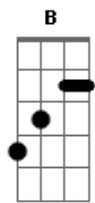

© ukulele-chords.com