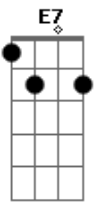

© ukulele-chords.com