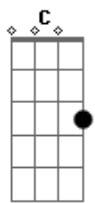

© ukulele-chords.com