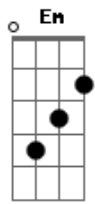

© ukulele-chords.com