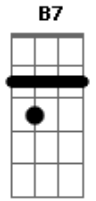

© ukulele-chords.com