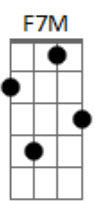

© ukulele-chords.com