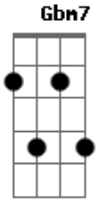

© ukulele-chords.com