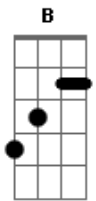

© ukulele-chords.com