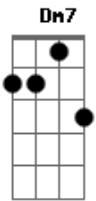

© ukulele-chords.com