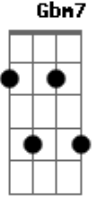

© ukulele-chords.com