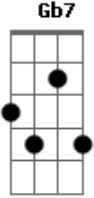

© ukulele-chords.com