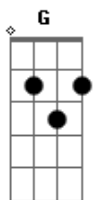

Jackson do Pandeiro - São João No Brejo

Tom: G

Intro: F C Dm C

Dm Gm C7
F C Dm C
Dm Gm C7 F

Olha o claro da fogueira

Olha como tem balão

Olha o tiro da ronqueira
Chega a parecer um canhão

Olha o claro da fogueira

Olha como tem balão

Olha o tiro da ronqueira
Chega a parecer um canhão

Chega a parecer um canhão

Viva São João, ai como é bonitinho

Trazendo nos braços o seu carneirinho

Viva São João, ai como é bonitinho

Trazendo nos braços o seu carneirinho

Corre as moças pro terreiro

Todas com animação

Vão pra beira da fogueira

Fazer adivinhação

Para ver se no outro ano

Já está casada ou não

Acordes

© ukulele-chords.com