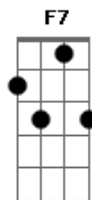

© ukulele-chords.com