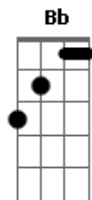

© ukulele-chords.com