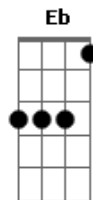

© ukulele-chords.com