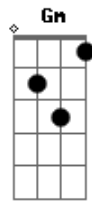

© ukulele-chords.com