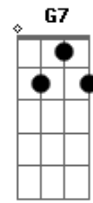

© ukulele-chords.com