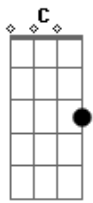

Jackson do Pandeiro - Falso Toureiro

Tom: **Bb**

G, **C**
Fui ver uma tourada
D7, Am, **G7**
Lá na Escada de um toureiro de valor
E7, E7, **A7**
Veja o senhor, mas quando na hora marcada
C, D7, G
Que trapalhada, o toureiro não chegou.
Gm7, C7, **Gm7**
Me apresentaram como seu substituto
F#m7, F, Bb,

Fiquei maluco vendo aquela confusão
D#, Cm, Gm7,
Ouvi as moças me aplaudir lá da bancada
Bb, **F, A**, **Bb**
Senti uma pontada bem dentro do coração
A0, **Gm7** **Gm, Gm7**
Cai na arena e recebi tanta chifrada
F#m7, F, Bb,
Quase que morro nas suas ponta afiada
Bb7, D#, Cm, Gm7,
Bati a mão na faca e gritei para o poleiro:
Bb, **F, A**, **Bb**
Eu mato o cara que disse que eu sou toureiro!

Acordes

© ukulele-chords.com