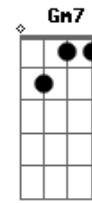

© ukulele-chords.com