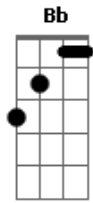

© ukulele-chords.com