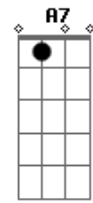

© ukulele-chords.com