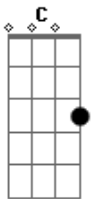

© ukulele-chords.com