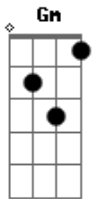

© ukulele-chords.com