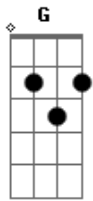

Jackson do Pandeiro - Cantiga da Perua

Tom: G
Intro: E A B E

É de pió a pió ^D
É de pió a pió ^E
A cantiga da perua é uma só ^{A E}

Andam dizendo
Que o progresso vai chegar
Que a coisa vai melhorar
Quando o homem for pra lua ^{E7}

Mas a verdade crua
Que a situação da vida ^A
Ta ficando parecida ^B
^E

A cantiga da perua

É de pió a pió ^D
É de pió a pió ^E
A cantiga da perua é uma só ^{A E}

De tudo isso
O que mais me inquizila
É o sujeito entrá na fila
Pra comprá o que não tem ^{E7}

Vai chegar tempo ^{E7}
Que a nossa rapaziada ^A
Pra falar com a namorada ^B
Entra na fila também ^E

Acordes

© ukulele-chords.com

© ukulele-chords.com

© ukulele-chords.com

© ukulele-chords.com

© ukulele-chords.com