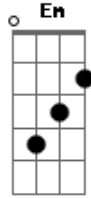

© ukulele-chords.com