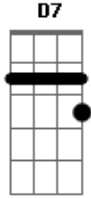

© ukulele-chords.com