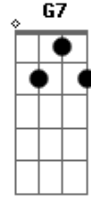

© ukulele-chords.com