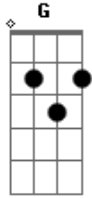

© ukulele-chords.com