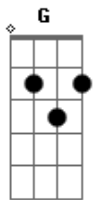

G7 C (Am7) G
Triunfo muitas paisagens, Triunfo vários amigos
Além de escrever pra ti, Triunfo canto contigo

[Solo] C G D7 G G7 C Am7 G D7 C G C G

G C G
Lavouras, tambos de leite, criação de ovelha e gado
Bois de canga bem domados, fletes buenos respeitados
Campos verdes, arvoredos, açudes e passarinhos

C Db D7 G
São virtudes de uma terra que são vistas no caminho
C G
A história lhe fez grande e o povo lhe fez forte
Dm G7 C
Alegria e amizade se encontra de sul a norte
Bm Am
Se algum dia por destino ter que me afastar daqui
D7 C G
Volto nem que seja a nado nas águas do rio Jacuí
G7 C
Triunfo muitas paisagens

[Solo] C G D7 G G7 C Am7 G D7 C G C G

G C G
Neste chão tem gente humilde, gente séria de respeito
G G D7
Chão de sementes plantadas, terra de amigos do peito
Am C D7
Cultura, arte, alegria, trabalho e simplicidade
C Db D7 G
Eu encontrei nesta terra a real felicidade
C G
Minha terra de coração, como não cantar pra ti?
Dm G7 C
Se pisando neste chão que bons tempos eu vivi
Bm Am
Meus filhos hão de saber o porquê desta verdade
D7 C G
Não é feliz por completo quem não conhece esta cidade
G7 C
Triunfo muitas paisagens

Acordes

© ukulele-chords.com