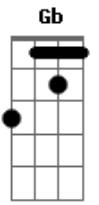

© ukulele-chords.com