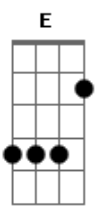

© ukulele-chords.com