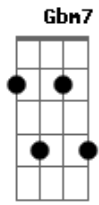

© ukulele-chords.com