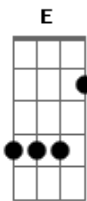

C E Am
A dupla perfeita, falamos todo tipo de merda na sarjeta

C E Am
A dupla perfeita, saiba que tu nunca sai da minha cabeça

C E
Seja isso bom ou ruim

Am Am
Eu vo sempre ta aqui pra ti
C E
Como um bom viadinho submisso por mulher

Eu vo sempre ta aqui pra ti

(C E Am)

Acordes

© ukulele-chords.com

© ukulele-chords.com

© ukulele-chords.com

© ukulele-chords.com

(C E Am)

C E Am
Guardando dinheiro pra comprar achocolatado no mercado
C E Am
Me aturar tirando foto de pessoas bonitas que achei

Na rua

C E Am
Amor tu me atura e eu aturo tu
C E Am
Saiba que isso é uma troca justa
C E Am
Pois sem você eu estaria surtando