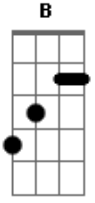

Jack Johnson - Brushfire Fairytales

Tom: **B**

(com acordes na forma de
Capostrate na 2ª casa
(capo 2ª casa)

A)

Acordes

© ukulele-chords.com

© ukulele-chords.com