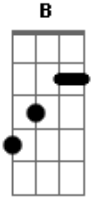

Jack Johnson - Brushfire Fairytales

Tom: **B**

(com acordes na forma de
Capostrate na 2ª casa
(capo 2ª casa)

A)

Acordes

© ukulele-chords.com

© ukulele-chords.com