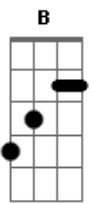

Jack Bóris - Showtime

Tom: B

m
Intro: B A G Gb E

Em
É hora do show

O grave se expande

O momento da verdade

Bm
Que determina o gol

Em
A batida é pesada

Vai te fazer balançar
A melodia é sedutora

Bm
Não dá pra parar

Em
Mexe pro lado

Mexe pro outro

Mistura todo mundo

Bm
Entra no jogo

Em
Vem comigo
Que eu vou te convencer

Bm
Phd em anatomia pro seu corpo tremer

D A Bm
Sei que você quer voar

D A Bm A Bm A
Sentir a sensação dispersa no ar

D A Bm
Eu sei que você quer voar

D A
Deixar o som te levar

Em
Quando a gente quer

Bm
A gente se esquece

Em
Perde todo o rumo

Deixa pra trás

Bm
O que não procede

Em
Então vem comigo

Bm
Que eu vou te convencer

Em
No puro instinto

Bm
Pra te enlouquecer

D A Bm
Sei que você quer voar

D A Bm A Bm A
Sentir a sensação dispersa no ar

D A Bm
Eu sei que você quer voar

D A Bm Bm A Bm A
Deixar o som te levar

Bm A E
Te levar

D A Bm
Sei que você quer voar

D A Bm A Bm A
Sentir a sensação dispersa no ar

D A Bm
Eu sei que você quer voar

D A Bm
Deixar o som te levar

D A Bm
Deixar o som te levar

D A
Deixar o som te levar

Acordes

© ukulele-chords.com