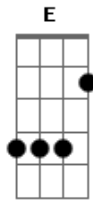

© ukulele-chords.com