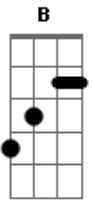

Jack Bóris - Showtime

Tom: B

m
Intro: B A G Gb E

Em
É hora do show

O grave se expande

O momento da verdade

Bm7
Que determina o gol

Em
A batida é pesada

Vai te fazer balançar
A melodia é sedutora

Bm7
Não dá pra parar

Em
Mexe pro lado

Mexe pro outro

Mistura todo mundo

Bm7
Entra no jogo

Em
Vem comigo
Que eu vou te convencer

Bm7
Phd em anatomia pro seu corpo tremer

D A Bm7
Sei que você quer voar
D A Bm7 A Bm7 A
Sentir a sensação dispersa no ar
D A Bm7
Eu sei que você quer voar

D A
Deixar o som te levar

Em
Quando a gente quer

Bm7
A gente se esquece

Em
Perde todo o rumo

Deixa pra trás

Bm7
O que não procede

Em
Então vem comigo

Bm7
Que eu vou te convencer

Em
No puro instinto

Bm7
Pra te enlouquecer

D A Bm7
Sei que você quer voar
D A Bm7 A Bm7 A
Sentir a sensação dispersa no ar
D A Bm7
Eu sei que você quer voar
D A Bm7 Bm7 A Bm7 A
Deixar o som te levar
Bm7 A E
Te levar

D A Bm7
Sei que você quer voar
D A Bm7 A Bm7 A
Sentir a sensação dispersa no ar
D A Bm7
Eu sei que você quer voar
D A Bm7
Deixar o som te levar
D A Bm7
Deixar o som te levar
D A
Deixar o som te levar

Acordes

© ukulele-chords.com