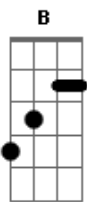

Jack Bóris - Showtime

Tom: B

m
Intro: B A G Gb E

Em
É hora do show

O grave se expande

O momento da verdade

Bm7
Que determina o gol

Em
A batida é pesada

Vai te fazer balançar
A melodia é sedutora

Bm7
Não dá pra parar

Em
Mexe pro lado

Mexe pro outro

Mistura todo mundo

Bm7
Entra no jogo

Em
Vem comigo
Que eu vou te convencer

Bm7
Phd em anatomia pro seu corpo tremer

D A Bm7
Sei que você quer voar

D A Bm7 A Bm7 A
Sentir a sensação dispersa no ar

D A Bm7
Eu sei que você quer voar

D A
Deixar o som te levar

Em
Quando a gente quer

Bm7
A gente se esquece

Em
Perde todo o rumo

Deixa pra trás

Bm7
O que não procede

Em
Então vem comigo

Bm7
Que eu vou te convencer

Em
No puro instinto

Bm7
Pra te enlouquecer

D A Bm7
Sei que você quer voar

D A Bm7 A Bm7 A
Sentir a sensação dispersa no ar

D A Bm7
Eu sei que você quer voar

D A Bm7 Bm7 A Bm7 A
Deixar o som te levar

Bm7 A E
Te levar

D A Bm7
Sei que você quer voar

D A Bm7 A Bm7 A
Sentir a sensação dispersa no ar

D A Bm7
Eu sei que você quer voar

D A Bm7
Deixar o som te levar

D A Bm7
Deixar o som te levar

D A
Deixar o som te levar

Acordes