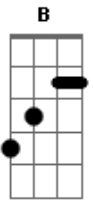

Jack Bóris - Showtime

Tom: B

m
Intro: B A G Gb E

Em
É hora do show

O grave se expande

O momento da verdade

Bm7
Que determina o gol

Em
A batida é pesada

Vai te fazer balançar
A melodia é sedutora

Bm7
Não dá pra parar

Em
Mexe pro lado

Mexe pro outro

Mistura todo mundo

Bm7
Entra no jogo

Em
Vem comigo
Que eu vou te convencer

Bm7
Phd em anatomia pro seu corpo tremer

D A Bm7
Sei que você quer voar
D A Bm7 A Bm7 A

Sentir a sensação dispersa no ar

D A Bm7
Eu sei que você quer voar

D A
Deixar o som te levar

Em
Quando a gente quer

Bm7
A gente se esquece

Em
Perde todo o rumo

Deixa pra trás

Bm7
O que não procede

Em
Então vem comigo

Bm7
Que eu vou te convencer

Em
No puro instinto

Bm7
Pra te enlouquecer

D A Bm7
Sei que você quer voar
D A Bm7 A Bm7 A
Sentir a sensação dispersa no ar

D A Bm7
Eu sei que você quer voar
D A Bm7 Bm7 A Bm7 A
Deixar o som te levar

Bm7 A E
Te levar

D A Bm7
Sei que você quer voar
D A Bm7 A Bm7 A
Sentir a sensação dispersa no ar

D A Bm7
Eu sei que você quer voar
D A Bm7
Deixar o som te levar

D A Bm7
Deixar o som te levar

D A
Deixar o som te levar

Acordes

© ukulele-chords.com