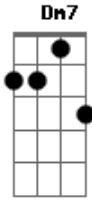

© ukulele-chords.com