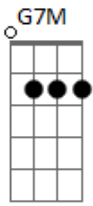

J Y P - Paz

tom:

Intro: G7M C7M

G7M C7M
Acho muito estranho um padrão despadronizado
G7M C7M
Acabar com a vida de muita gente
G7M C7M
Posso estar estar errado por sempre ser machucado e
G7M C7M
Trocado, o coração sente
G7M C7M
Sempre caio nessa de estar na tua
G7M C7M
Quando vejo eu já tô na lua
G7M C7M
Escrevo, descrevo, penso, repenso
G7M C7M
Me jogo no meio da rua.

(G7M C7M G7M C7M)
(G7M C7M G7M C7M)

[Refrão]

G7M C7M G7M C7M
E_____u não aguento
G7M C7M G7M C7M
E_____u vou viver
G7M C7M G7M C7M
E_____u não aguento mais
G7M C7M G7M C7M
E_____u vou viver em paz

(G7M C7M G7M C7M)
(G7M C7M G7M C7M)
(G7M C7M G7M C7M)
(G7M C7M G7M C7M)

[Ponte]

G7M C7M G7M C7M
Se_____mpre
G7M C7M
Caio nessa
G7M C7M G7M C7M
De estar na tua
G7M C7M G7M C7M
Quando vejo eu já estou na lu_____a
G7M C7M
Escrevo, descrevo, penso, repenso
G7M C7M
Me jogo no meio da rua.

[Refrão]

G7M C7M G7M C7M
E_____u não aguento
G7M C7M G7M C7M
E_____u vou viver
G7M C7M G7M C7M
E_____u não aguento mais
G7M C7M G7M C7M
E_____u vou viver em paz

(G7M C7M)
Nananananananananana
(G7M C7M)
Nananananananananana
(G7M C7M)
Nananananananananana
(G7M C7M)
Nananananananananana
(G7M C7M)
Nananananananananana
(G7M C7M)
Nananananananananana
(G7M C7M)
Nananananananananana
(G7M C7M)
Nananananananananana
(G7M C7M)
Nananananananananana

Acordes

© uku!ele-chords.com