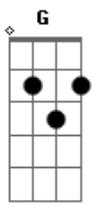

© uku!ele-chords.com