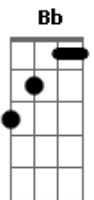

J_player - Garota Secreta

tom:

Intro: F C Gm Bb
F C Gm Bb

F C Gm Bb
Eu só queria te conhecer
F C Gm Bb
Não vai ser fácil te esquecer
F C Gm Bb
Precisava te contar
F C Gm Bb
Como foi fácil te amar
Gm Bb C
Mas garota

F C Gm Bb
Garota você mexeu comigo
F C Gm Bb
Me colocou de castigo
F C Gm Bb

Só porque me apaixonei
F C Gm Bb
Só porque eu gostei de você

F C
Você me conquistou
Gm Bb C
Me jogando pra perto
Dm Am Bb C D
Do seu sorriso aberto

D A Em G
Mas isso tudo é segredo
D A Em G A
Não porque eu tenho medo
Bm Gbm G
Só não quero te contar
A Bm
Mas se alguém quer saber

Gbm G
Dessa garota secreta
A
O nome dela é

F C Gm Bb
Garota você mexeu comigo
F C Gm Bb
Me colocou de castigo
F C Gm Bb
Só porque me apaixonei
F C Gm Bb
Só porque eu gostei de você

[Final] D A Em G
D A Em G
D A Em G
D A Em G

Acordes

© ukulele-chords.com

© ukulele-chords.com

© ukulele-chords.com

© ukulele-chords.com

© ukulele-chords.com

© ukulele-chords.com