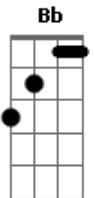

J_player - Garota Secreta

tom:

Intro: F C Gm Bb
F C Gm Bb

F C Gm Bb
Eu só queria te conhecer
F C Gm Bb
Não vai ser fácil te esquecer
F C Gm Bb
Precisava te contar
F C Gm Bb
Como foi fácil te amar
Gm Bb C
Mas garota

F C Gm Bb
Garota você mexeu comigo
F C Gm Bb
Me colocou de castigo
F C Gm Bb

Só porque me apaixonei
F C Gm Bb
Só porque eu gostei de você

F C
Você me conquistou
Gm Bb C
Me jogando pra perto
Dm Am Bb C D
Do seu sorriso aberto

D A Em G
Mas isso tudo é segredo
D A Em G A
Não porque eu tenho medo
Bm Gbm G
Só não quero te contar
A Bm
Mas se alguém quer saber

Gbm G
Dessa garota secreta
A
O nome dela é

F C Gm Bb
Garota você mexeu comigo
F C Gm Bb
Me colocou de castigo
F C Gm Bb
Só porque me apaixonei
F C Gm Bb
Só porque eu gostei de você

[Final] D A Em G
D A Em G
D A Em G
D A Em G

Acordes

© ukulele-chords.com

© ukulele-chords.com

© ukulele-chords.com

© ukulele-chords.com

© ukulele-chords.com

© ukulele-chords.com