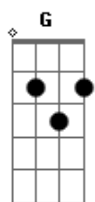

© ukulele-chords.com