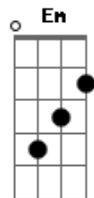

© ukulele-chords.com