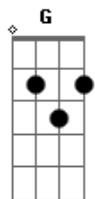

© ukulele-chords.com