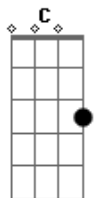

© ukulele-chords.com