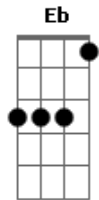

© ukulele-chords.com