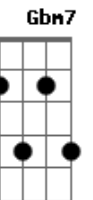

J. Neto - Jesus Cristo Mudou Meu Viver

Tom: A

Intro: A A7 A A7
A A7 A A7
E

A
Jesus Cristo mudou meu viver, Jesus Cristo mudou meu viver, é a luz que

Dbm7 Gbm7 Bm Dbm7 D D A A7
Ilumina o meu ser, sim, Jesus Cristo mudou meu viver

A A7 Dbm7 D7 Eb
Diferente hoje é o meu coração, diferente hoje é o meu coração, Cristo

A Dbm7 Gbm7 Bm Dbm7 D D A
Deu-me paz e perdão, sim, diferente hoje é o meu... cora..ção

D7 Eb A Db7 Gbm7 B
O amor só conhecia em canções, que falavam de ilusões, tudo agora é

Eb E Bm D
Diferente, Cristo fala com a gente, pois Cristo deu-me o seu amor

(E)

A A7 Dbm7 D7 Eb
Jesus Cristo mudou meu viver, Jesus Cristo mudou meu viver, é a luz que

Dbm7 Gbm7 Bm Dbm7 D D A A7

Ilumina o meu ser, sim, Jesus Cristo mudou meu viver

A7 A A7 A
Meu viver...) Cristo mudou meu viver

Acordes

© ukulele-chords.com

© ukulele-chords.com

© ukulele-chords.com

© ukulele-chords.com

© ukulele-chords.com

© ukulele-chords.com