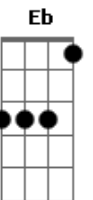

J. Neto - Jesus Cristo Mudou Meu Viver

Tom: A

Intro: A A7 A A7
A A7 A A7
E

A
Jesus Cristo mudou meu viver, Jesus Cristo mudou meu viver, é a luz que

Dbm7 Gbm7 Bm Dbm7 D D A A7
Ilumina o meu ser, sim, Jesus Cristo mudou meu viver

A A7 Dbm7 D7 Eb
Diferente hoje é o meu coração, diferente hoje é o meu coração, Cristo

A Dbm7 Gbm7 Bm Dbm7 D D A
Deu-me paz e perdão, sim, diferente hoje é o meu... cora..ção

D7 Eb A Db7 Gbm7 B
O amor só conhecia em canções, que falavam de ilusões, tudo agora é

A A7 Dbm7 D7 Eb
Diferente hoje é o meu coração, diferente hoje é o meu coração, Cristo

A Dbm7 Gbm7 Bm7 Dbm7 Bm7
Deu-me paz e perdão, diferente hoje é o meu... (diferente hoje é o

Dbm7 Bm7 Dbm7 D D A
Meu...) diferente hoje é o meu... cora..ção.. (Jesus Cristo mudou

A7 A A7 A
Meu viver...) Cristo mudou meu viver

Acordes

© ukulele-chords.com

© ukulele-chords.com

© ukulele-chords.com

© ukulele-chords.com

© ukulele-chords.com

© ukulele-chords.com