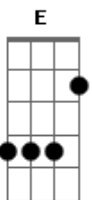

J. Neto - Jesus Cristo Mudou Meu Viver

Tom: A

Intro: A A7 A A7
A A7 A A7
E

A
Jesus Cristo mudou meu viver, Jesus Cristo mudou meu viver, é a luz que

Dbm7 Gbm7 Bm Dbm7 D D A A7
Ilumina o meu ser, sim, Jesus Cristo mudou meu viver

A A7 Dbm7 D7 Eb
Diferente hoje é o meu coração, diferente hoje é o meu coração, Cristo

A Dbm7 Gbm7 Bm Dbm7 D D A
Deu-me paz e perdão, sim, diferente hoje é o meu... cora..ção

D7 Eb A Db7 Gbm7 B
O amor só conhecia em canções, que falavam de ilusões, tudo agora é

A A7 Dbm7 D7 Eb
Diferente hoje é o meu coração, diferente hoje é o meu coração, Cristo

A Dbm7 Gbm7 Bm7 Dbm7 Bm7
Deu-me paz e perdão, diferente hoje é o meu... (diferente hoje é o

Dbm7 Bm7 Dbm7 D D A
Meu...) diferente hoje é o meu... cora..ção.. (Jesus Cristo mudou

A7 A A7 A
Meu viver...) Cristo mudou meu viver

Acordes

© ukulele-chords.com

© ukulele-chords.com

© ukulele-chords.com

© ukulele-chords.com

© ukulele-chords.com

© ukulele-chords.com