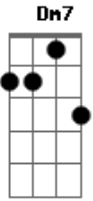

© ukulele-chords.com