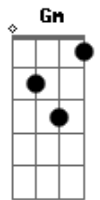

© ukulele-chords.com