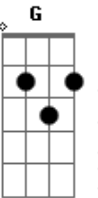

© ukulele-chords.com