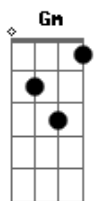

© ukulele-chords.com