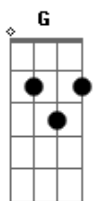

© ukulele-chords.com