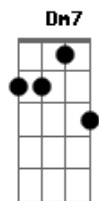

© ukulele-chords.com