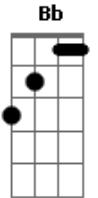

© ukulele-chords.com