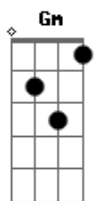

© ukulele-chords.com