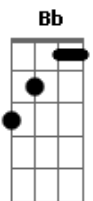

© ukulele-chords.com

© ukulele-chords.com