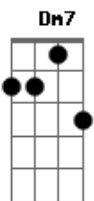

© ukulele-chords.com