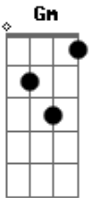

© ukulele-chords.com