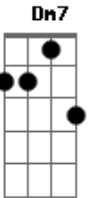

© ukulele-chords.com