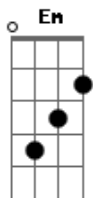

ukulele-chords.com