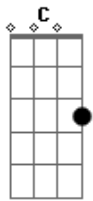

[Segunda Parte]

O cheiro dos campos
A beleza da flor
A sombra nos cantos
Convidando ao amor

As notas que dançam
Nestes dedos do autor
A melodia em mim avança

E me faz o seu cantor

[Ponte]

Tudo é inspiração dada pelo Senhor
(C F G C G7 G)
(Parte 3)

Como fosse luz que vara grampos
Mas que se prende em meu papel

Como chuva cristalina e pirilampos
Nas asas do arco-íris do meu céu

O cheiro dos campos
A beleza da flor
A sombra nos cantos
Convidando ao amor

As notas que dançam
Nestes dedos do autor
A melodia em mim avança
E me faz o seu cantor
[Ponte]

Tudo é inspiração dada pelo Senhor
Tudo é inspiração dada pelo Senhor

Acordes

© ukulele-chords.com

© ukulele-chords.com