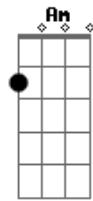

© ukulele-chords.com