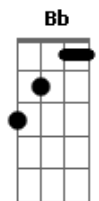

J Lima - O Grande Reinado

tom:

Intro: F Bb G7 A Cm A7 D7 Cm Gm D7 Gm

Gm D7
Mostre baião que você é considerado (O maior)

Gm
É grande o baião e o valor que tem seu reinado (É o maior)
(2x)

F Bb
Um só minuto que o baião não aparece

D7 Gm
Todo mundo sente falta dele ninguém se esquece

F Bb
Tem nova dança em todo lado em toda banda

Acordes

© ukulele-chords.com

© ukulele-chords.com

© ukulele-chords.com

© ukulele-chords.com

© ukulele-chords.com

© ukulele-chords.com

© ukulele-chords.com

© ukulele-chords.com

D7 Gm
Eu sei que isto só manda até que o baião aparece

F Gm
É que o baião é véio macho no duro

F Gm
No passado e no presente será também no futuro