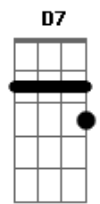

J Lima - O Grande Reinado

tom:

Intro: F Bb G7 A Cm A7 D7 Cm Gm D7 Gm

Gm D7
Mostre baião que você é considerado (O maior)

Gm
É grande o baião e o valor que tem seu reinado (É o maior)
(2x)

F Bb
Um só minuto que o baião não aparece

D7 Gm
Todo mundo sente falta dele ninguém se esquece

F Bb
Tem nova dança em todo lado em toda banda

Acordes

© ukulele-chords.com

© ukulele-chords.com

© ukulele-chords.com

© ukulele-chords.com

© ukulele-chords.com

© ukulele-chords.com

© ukulele-chords.com

© ukulele-chords.com

D7 Gm
Eu sei que isto só manda até que o baião aparece

F Gm
É que o baião é véio macho no duro

F Gm
No passado e no presente será também no futuro