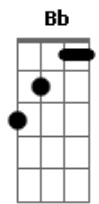

J Lima - O Grande Reinado

tom:

Intro: F Bb G7 A Cm A7 D7 Cm Gm D7 Gm

Gm D7
Mostre baião que você é considerado (O maior)

Gm
É grande o baião e o valor que tem seu reinado (É o maior)
(2x)

F Bb
Um só minuto que o baião não aparece

D7 Gm
Todo mundo sente falta dele ninguém se esquece

F Bb
Tem nova dança em todo lado em toda banda

Acordes

© ukulele-chords.com

© ukulele-chords.com

© ukulele-chords.com

© ukulele-chords.com

© ukulele-chords.com

© ukulele-chords.com

© ukulele-chords.com

© ukulele-chords.com

D7 Gm
Eu sei que isto só manda até que o baião aparece

F Gm
É que o baião é véio macho no duro

F Gm
No passado e no presente será também no futuro