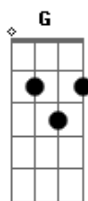

© ukulele-chords.com