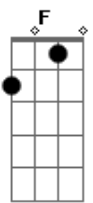

© ukulele-chords.com