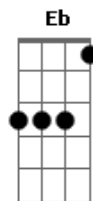

© ukulele-chords.com