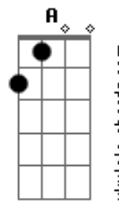

© ukulele-chords.com