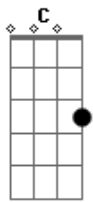

Izza - Antídoto

Tom: A

Intro: C F

C C
É você não tá

F F2
E o tédio se instaurar em tudo e o tempo nem passar

C C
É você chegar

F Fm
E a gente reinventar o mundo se deixar recriar

C Am Bb7M C
Ir fundo no mais estranho e bonito de nós dois

C Am
Ir mais profundo

Bb7M Eb7M F7M Bb7M Eb7M C7M
Deixar as noias da rotina pra depois

(Bb7M Eb7M F7M Eb7M)
(C F)

C C

É você não tá

F F2
E eu levar a sério tudo o acaso sem lugar

C C
É você chegar

F Fm
E a gente se livrar do mundo jogar tudo pro ar

C Am
Ir fundo

Bb7M C
No mais estranho e bonito de nós dois

C Am
Ir mais profundo

Bb7M Eb7M F7M
E a rotina conturbada pra depois

Bb7M Eb7M C7M
E as paranóias dessa vida pra depois

[Final] Bb7M Eb7M F7M Bb7M Eb7M C7M
Bb7M Eb7M F7M Eb7M D7M Bb7M
C F

Acordes

© ukulele-chords.com