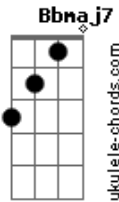

Izza - Antídoto

Tom: A

Intro: C F

C C
É você não tá

F F2
E o tédio se instaurar em tudo e o tempo nem passar

C C
É você chegar

F Fm
E a gente reinventar o mundo se deixar recriar

C Am Bb7M C
Ir fundo no mais estranho e bonito de nós dois

C Am
Ir mais profundo

Bb7M Eb7M F7M Bb7M Eb7M C7M
Deixar as noias da rotina pra depois

(Bb7M Eb7M F7M Eb7M)
(C F)

C C

É você não tá

F F2
E eu levar a sério tudo o acaso sem lugar

C C
É você chegar

F Fm
E a gente se livrar do mundo jogar tudo pro ar

C Am
Ir fundo

Bb7M C
No mais estranho e bonito de nós dois

C Am
Ir mais profundo

Bb7M Eb7M F7M
E a rotina conturbada pra depois

Bb7M Eb7M C7M
E as paranóias dessa vida pra depois

[Final] Bb7M Eb7M F7M Bb7M Eb7M C7M
Bb7M Eb7M F7M Eb7M D7M Bb7M
C F

Acordes

© ukulele-chords.com

© ukulele-chords.com

4

© ukulele-chords.com

© ukulele-chords.com

© ukulele-chords.com

© ukulele-chords.com

© ukulele-chords.com

© ukulele-chords.com

© ukulele-chords.com

© ukulele-chords.com