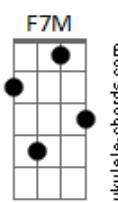

© ukulele-chords.com