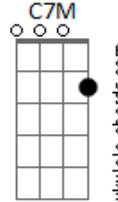

© ukulele-chords.com